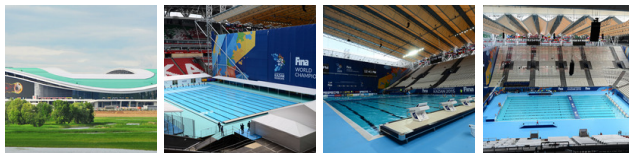

2015 елда Су спорт төрләре буенча 16 нче дөнья чемпионаты вакытында стадионда йөзү һәм синхрон йөзү буенча ярышлар узды. Футбол кырында 50 метрлы ике вакытлы бассейн урнаштырылды: ярышлар һәм күнегүләр өчен. Төп аренадагы ике вакытлы бассейн да Халыкара йөзү федерациясенең партнеры Мутһа Pools белән берлектә, FINA таләпләренә туры китереп төзелде. Трибуналарның сыйдырышлыгы – 11 000 урын.

Стадионның Төньяк өлешендә спортчыларны эзерләү зонасы, лаундж зона һәм өйрәнү бассейнына узуга юлы урнашкан. Функциональ зоналар (ФИНА офисы, ярышлар менеджерлары офисы), матбугат үзәге, конференция залы һәм VIP скайбокслар Көнбатышта урнашкан.

"Казан Арена" стадионы төзелеше 2010 елның 5 маенда, бинага беренче нигез ташын үл вакытта Россия Федерациясенең Премьер-министры булган Владимир Путин салгач, башланып китте.

Стадион 32 гектар майданни били. Ул Казан шәһәре Яңа-Савин районының көнчыгыш өлешендә урнашкан. Стадионның күләмле образы суда үсә торган лилия чәчәген хәтерләтә һәм шәһәрнең гомуми панорамасына уңышлы керешә. Стадион бинасы түгәрәк формада, 5 тән алып 8 гә кадәр дәрәжәдәге дүрт яруслы ачык трибунадан гыйбарәт. Трибуна 45 мең тамашачыга исәпләнгән. Көнбатыш трибунада HD-сыйфатлы медиа-экран урнаштырылган, аның майданы 3700 кв. метр тәшкил итә.